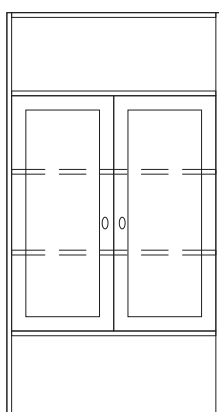

Felsőelemek (mag.: 1700mm, szél.: 940/840/490mm, mély.: 440mm)

SD06

Üveges ajtóval bármely ajtós elem rendelhető, ez esetben a kódszám után kérjük írjon egy X-et, ha az elem négyajtós akkor egyértelműen tüntesse fel, hogy melyek készüljenek üvegezve (alsó, felső vagy mindkét pár ajtó) Az **üvegajtós** elemek üvegpolccal és világítással készülnek. A síkúvegek díszes önémet **üvegbetétekkel** helyettesíthetők. A **Párkány** méretét kérjük az egész szekrény szélességéhez, magasságához és mélységéhez hozzászámolni.
Egyajtós elem esetén kérjük a kódjel után tüntesse fel: J v. B (J = jobbos, B = balos) pl.: S30E-J.
Szűkített elem bármely elem lehet kivéve az SD05, SD09 és SD03 elemeket, ekkor a kódjel után tüntessen fel egy S betűt.

A változtatás jogát fenntartjuk.

Alsóelemek (mag.: 700mm, szél.: 940/840/490mm, mély.: 440mm)