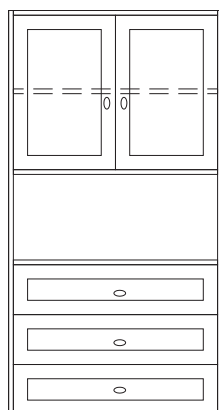

**Felsőelemek** (mag.: 1700mm, szél.: 940/840/490mm, mély.: 440mm)

SD02X

SD02EX

SD04

SD04E

SD05

SD07

SD07E

Üveges ajtóval bármely ajtós elem rendelhető, ez esetben a kódszám után kérjük írjon egy X-et, ha az elem négyajtós akkor egyértelműen tüntesse fel, hogy melyek készüljenek üvegezve (alsó, felső vagy mindkét pár ajtó) Az **üvegajtós** elemek üvegpolccal és világítással készülnek. A síkúvegek díszes önémet **üvegbetétekkel** helyettesíthetők. A **Párkány** méretét kérjük az egész szekrény szélességéhez, magasságához és mélységéhez hozzászámolni.  
**Egyajtós elem** esetén kérjük a kódjel után tüntesse fel: J v. B (J = jobbos, B = balos) pl.: S30E-J.  
**Szűkített elem** bármely elem lehet kivéve az SD05, SD09 és SD03 elemeket, ekkor a kódjel után tüntessen fel egy S betűt.

A változtatás jogát fenntartjuk.

**Alsóelemek** (mag.: 700mm, szél.: 940/840/490mm, mély.: 440mm)

SD10

SD10E

SD11

SD11E

SD12S

SD12E