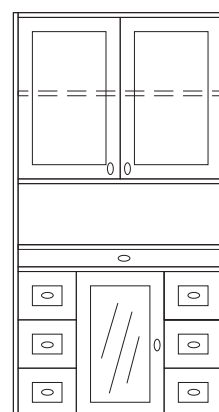

Felsőelemek (mag.: 1700mm, szél.: 940/840/490mm, mély.: 440mm)

SD03

Üveges ajtóval bármely ajtós elem rendelhető, ez esetben a kódszám után kérjük írjon egy X-et, ha az elem négyajtós akkor egyértelműen tüntesse fel, hogy melyek készüljenek üvegezve (alsó, felső vagy mindkét pár ajtó) Az **üvegajtós** elemek üvegpolccal és világítással készülnek. A síkúvegek díszes önémet **üvegbetétekkel** helyettesíthetők. A **Párkány** méretét kérjük az egész szekrény szélességéhez, magasságához és mélységéhez hozzászámolni.
Egyajtós elem esetén kérjük a kódjel után tüntesse fel: J v. B (J = jobbos, B = balos) pl.: S30E-J.
Szűkített elem bármely elem lehet kivéve az SD05, SD09 és SD03 elemeket, ekkor a kódjel után tüntessen fel egy S betűt.

A változtatás jogát fenntartjuk.

Alsóelemek (mag.: 700mm, szél.: 940/840/490mm, mély.: 440mm)