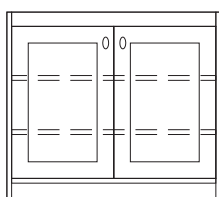

Üveges ajtóval bármely ajtós elem rendelhető, ez esetben a kódszám után kérjük írjon egy X-et, ha az elem négyajtós akkor egyértelműen tüntesse fel, hogy melyek készüljenek üvegezve (alsó, felső vagy mindkét pár ajtó) Az **üvegajtós** elemek üvegpolccal és világítással készülnek. A síkúvegek díszes önémet **üvegbetétekkel** helyettesíthetők. A **Párkány** méretét kérjük az egész szekrény szélességéhez, magasságához és mélységéhez hozzászámolni.  
**Egyajtós elem** esetén kérjük a kódjel után tüntesse fel: J v. B (J = jobbos, B = balos) pl.: S30E-J.  
**Szűkített elem** bármely elem lehet kivéve az SD05, SD09 és SD03 elemeket, ekkor a kódjel után tüntessen fel egy S betűt.

A változtatás jogát fenntartjuk.

**Alsóelemek** (mag.: 700mm, szél.: 940/840/490mm, mély.: 440mm)

SD10

SD10E

SD11

SD11E

SD12S

SD12E